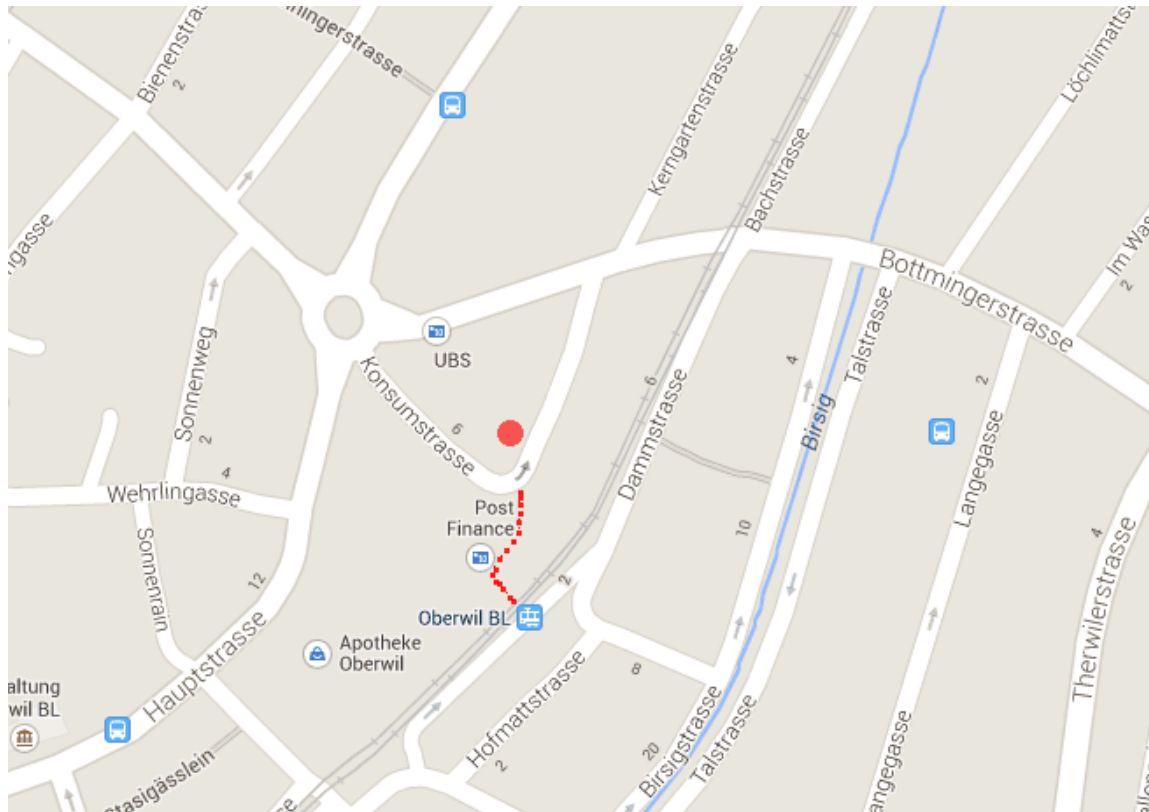

# Seminarraum der VITAVERSUM Health GmbH

Konsumstrasse 6, 4104 Oberwil BL

Öffentliche Verkehrsmittel in der Nähe: Tram Nr. 10 (Haltestelle Oberwil), und Bus 60 (Bündtenweg). Am Abend gibt es rundherum Parkplätze: Post, UBS und verschiedene Firmen, auch vor der Tür. Am Samstag und Sonntag kann man beim Coop parken (Samstag evtl. kostenpflichtig).

Wenn man vor dem Haupteingang Konsumstrasse 6 steht, sieht man links die Post.

Den Seminarraum erreicht man nicht durch den Haupteingang, sondern man geht noch ein Stück das Trottoir nach rechts bergab um die Ecke, bis man vor einem separaten Eingang steht (der hat auch die Nr 6).